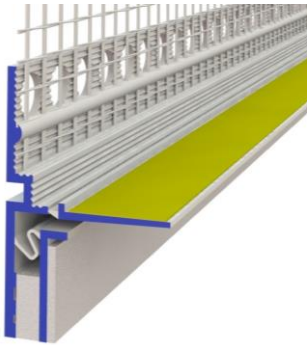

3180 RGM Rollladenanschlussprofil

Selbstklebendes PVC Profil für seitliche Anschlüsse an Bauteilen mit Rollläden. Das Profil ist mit einer flexiblen TPE-Schlaufe, verschweißtem VWS-Gewebe sowie einem flexiblen Übergang zum Abziehstreifen zur Aufnahme von Schutzfolien ausgestattet.

Eigenschaften:

Geeignet für Großverglasungen $\leq 10 \text{ m}^2$

Dreidimensionale Bewegungsaufnahme (Membran)

600 Pa Schlagregendicht

Schöner optischer Abschluss

Wartungsfreie Fuge

Kein zusätzliches Klebeband notwendig

Einfache Verarbeitung

Reduzierte Schallübertragung

Keine nachträglichen Reinigungsarbeiten

Bitte beachten Sie bei Ihrer Profilauswahl unsere Anwendungstabelle, das VDPM-Merkblatt und die Verarbeitungsrichtlinien für den Einbau!

Produktinfos:	
Artikelnummer:	3180 RGM - 240 CM
Beschreibung:	Rollladenanschlussprofil mit Membran
Länge in cm:	240
Maße:	Schaumklebeband: 12 x 3 mm, Abziehstreifen: 12 x 0,3 mm, Gewebebreite: 135 mm
Material:	PVC, TPE-Schlaufe, VWS-Gewebe, PE-Schaumband
VPE:	1 Bund mit 25 Stangen bzw. 60 Meter
GTIN (Bund):	4022842058465
GTIN (Stange):	4022842020417
Zolltarifnummer:	3925 90 80
Norm:	Entspricht keiner hEN bzw. Europäischen Technischen Bewertung
Klassifizierung lt. VDPM Merkblatt:	Klasse A